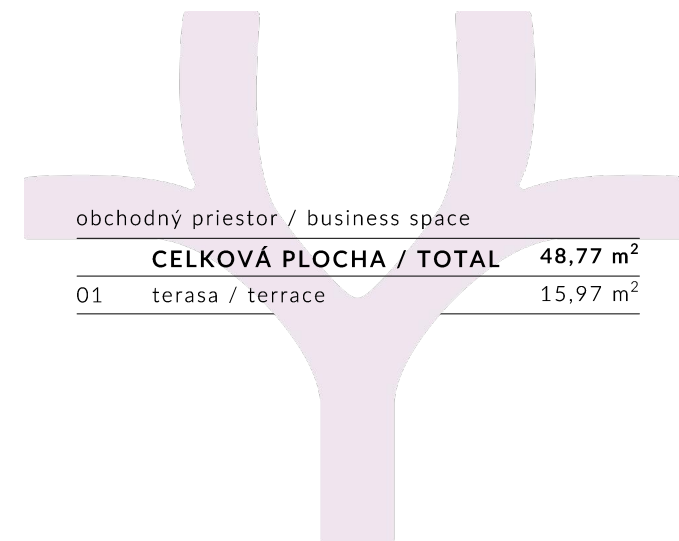

TRYO

D Ú B R A V K A

OBCHOD. P. / BUSINESS S. **OP.G.T**
IZBY / ROOMS **1**
POSCHODIE / FLOOR **1NP**
OBJEKT / OBJECT **I.**

M=1:75

Upozornenie: Plochy jednotlivých miestností sú len orientačné. Vyobrazené zariadenie v pôdorysoch bytov (nábytok, kuch. linka, el. spotrebiče atď.) nie sú súčasťou dodávky. Rozsah dodávky je špecifikovaný v štandarde. Investor si vyhradzuje právo na drobné úpravy.